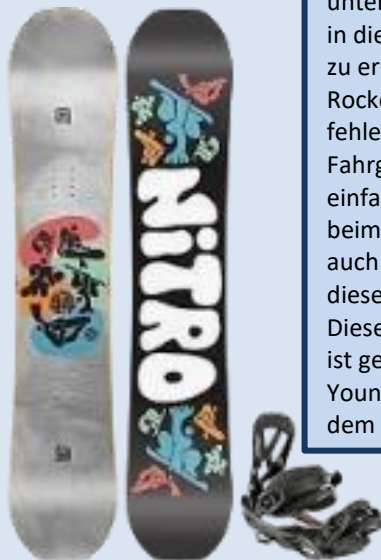

Artikel Nr: 5201

CHF 484.95

SNOWBOARDS

Nitro Drop 2024 Snowboard

Der vielseitige Fun-Slasher

Das Nitro Drop kommt mit einem Powder-spezifischen Shape, jedoch mit besonderem Fokus auf All-Mountain Riding. Es funktioniert daher in jedem Gelände und ist dabei noch einfach und spaßig zu kontrollieren. Das Cam-Out Camber Profil sorgt für ein fehlerverzeihendes, surfy-Feeling – egal wie eisig oder fluffig die Bedingungen sind. Ein vielseitiges Board mit mehr Volumen, für weniger Stress und mehr Spaß.

Nitro Ripper Kids + Charger Mini S 2024 Snowboard-Set

Features

- A-Frame Youth Baseplate
- Werkzeugfrei einstellbare Base
- Ripper Highback
- EVA Dämpfung
- Perfect Fit Ankle Strap
- B.E.S.T. Convertible Toe Strap
- Speedwheel Schnallen
- Easy Entry Schnallen und Ratschen
- Mit Kabeln verstärkte Straps